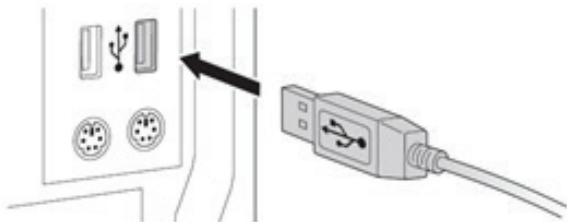

Greutate (g): 168

Fabricat în R.P. China

*Driverrele pot fi descărcate de pe <http://myria.ro/ro/137/mouse-gaming>

Pentru desktop, Laptop.

Instalare:

1. Porniți calculatorul.

2. Introduceți conectorul USB în mufa de pe calculator. Se va aprinde indicatorul roșu. Mouse-ul va fi recunoscut automat de calculator. Puteți acum să îl utilizați.

Se va deschide o fereastră pentru a indica faptul că a fost detectat un nou dispozitiv periferic. Mouse-ul poate fi utilizat.

În cazul în care dispozitivul nu funcționează corespunzător, îndepărtați adaptorul USB de la interfața USB a calculatorului, apoi reconectați din nou.