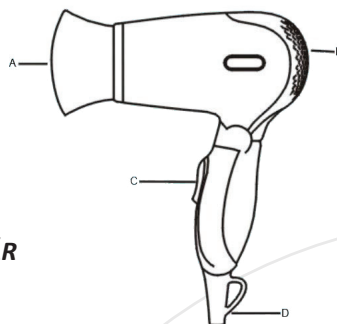

INFINITE POSSIBILITIES
myria
beauty

Set de călătorie

MY4832

Important: Vă rugăm să-l citiți înainte de utilizare și să-l păstrați pentru consultarea ulterioară

TENSIUNE DE ALIMENTARE: 220-240V~50-60Hz

PUTERE: 1200W

CLASA a II -a de securitate

DESCRIERE

- A. Concentrator
- B. Fantă de admisie
- C. Comutator
- D. Inel de agățare

MODUL DE UTILIZARE A USCĂTORULUI DE PĂR

1. Ajustați puterea de uscare
 Poziția 0: ÎNCHIS
 Poziția 1: flux mediu de aer, temperatură medie, pentru uscare și coafare blândă
 Poziția 2: flux puternic de aer, temperatură înaltă pentru uscare rapidă
2. Folosiți treapta 2 pentru uscarea părului și treapta 1 pentru coafare.
3. Dacă, dintr-un motiv sau altul, uscătorul nu mai funcționează, închideți-l imediat și lăsați-l să se răcească.
4. Asigurați-vă că ați setat comutatorul pe poziția 0 (Închis) înainte de a pune aparatul în priză.