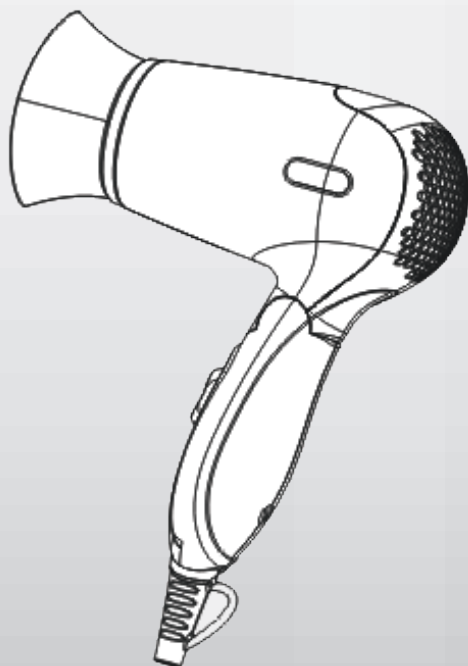

INFINITE POSSIBILITIES
myria
beauty

Set de călătorie

MY4832

Important: Vă rugăm să-l citiți înainte de utilizare și să-l păstrați pentru consultarea ulterioară

TENSIUNE DE ALIMENTARE: 220-240V~50-60Hz

PUTERE: 1200W

CLASA a II -a de securitate

DESCRIERE

- A. Concentrator
- B. Fantă de admisie
- C. Comutator
- D. Inel de agățare

MODUL DE UTILIZARE A USCĂTORULUI DE PĂR

1. Ajustați puterea de uscare
 Poziția 0: ÎNCHIS
 Poziția 1: flux mediu de aer, temperatură medie, pentru uscare și coafare blândă
 Poziția 2: flux puternic de aer, temperatură înaltă pentru uscare rapidă
2. Folosiți treapta 2 pentru uscarea părului și treapta 1 pentru coafare.
3. Dacă, dintr-un motiv sau altul, uscătorul nu mai funcționează, închideți-l imediat și lăsați-l să se răcească.
4. Asigurați-vă că ați setat comutatorul pe poziția 0 (Închis) înainte de a pune aparatul în priză.