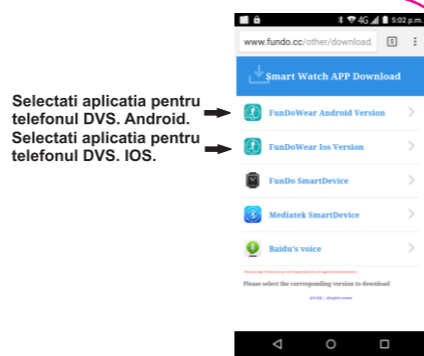

Comanda	Funcție comanda vocala
Vibratii	Da
Memorie	Memorie voce
Ceas	Da
Alarma	Da
Calendar	Da
Cronometru	Da
Pedometru	Da
Ritm cardiac	Senzor de monitorizare
ECG	Analiza date ECG

Somn	Monitorizare somn
Sedentar	Reamintire lipsa miscare
Temperatura	Monitorizare temperatura
Gesturi	Pornire ecran cand se ridica mana
Altele	Funcție economisire energie

A
P
L
I
C
A
T
I
E

Asigurati-va ca este pornita functia Bluetooth atat a telefonului cat si a ceasului!

Scanati codul QR dupa care in functie de sistemul de operare al telefonului DVS. selectati pentru IOS "FunDoWear ios Version" iar pentru Android "FunDoWear Android Version". Vetii fi redirectionat catre magazinul de aplicatii specific sistemului de operare al telefonului DVS. de unde se va descarca aplicatia. Aplicatia se numeste Fundo Wear si poate fi identificata dupa figura din stanga jos.

Dupa instalarea aplicatiei este necesar sa creati un cont de utilizator unde sa introduceti date de autentificare iar ulterior si date despre DVS. cum ar fi greutate, inaltime, varsta.

Selectati aplicatia pentru telefonul DVS. Android. Selectati aplicatia pentru telefonul DVS. IOS.