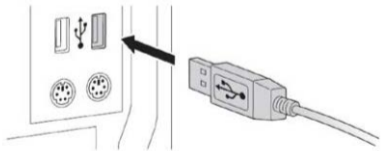

Conexiune: Mufe stereo 3.5mm

Greutate: 185g

Lungime cablu: 2.0 m

Pentru desktop, laptop.

Instalare:

1. Porniți computer-ul.
 2. Introduceți conectorul USB și mufa Micro 3.5 în computer. După o secundă, se aprinde o lumină roșie. Se va deschide o fereastră pentru a indica faptul că a fost detectat un echipament periferic nou. Dispozitivul este gata de utilizare.
- În cazul în care echipamentul nu funcționează corespunzător, scoateți adaptorul USB de la interfața computer-ului și reconectați-l.

RECICLAREA ECHIPAMENTELOR ELECTRICE SI ELECTRONICE UZATE

Acest simbol prezent pe produs sau pe ambalaj semnifică faptul că produsul respectiv nu trebuie tratat ca un deșeu menajer obișnuit. Nu aruncați aparatul la gunoiul menajer la sfârșitul duratei de funcționare, ci duceți-l la un centru de colectare autorizat pentru reciclare. În acest fel veți ajuta la protejarea mediului înconjurător și veți putea împiedica eventualele consecințe negative pe care le-ar avea asupra mediului și sănătății umane.