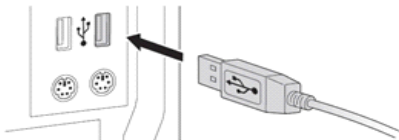

Compatibil cu următoarele sisteme de operare: Microsoft Windows® XP / 2000 / Vista / 7 / 8 / 10 și sistemul McOS.

Pentru desktop, Laptop.

Instalare:

1. 1, Porniți calculatorul.
2. 2, Introduceți conectorul USB în portul USB. Imediat va apărea lumina albastră, iar tastatura va fi recunoscută automat de calculator. Puteți începe să o folosiți.

Va apărea o fereastră care indică faptul că a fost detectat un nou dispozitiv periferic de către calculator. Puteți începe să folosiți tastatura.

Dacă dispozitivul nu funcționează corespunzător, scoateți adaptorul USB din interfața USB a calculatorului, apoi conectați-l din nou.