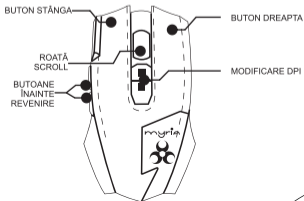

Instalare driver*:

Conectați mouse-ul la portul USB de pe calculator.

Descărcați și rulați driver-ul*.

Respectați instrucțiunile de mai jos pentru a instala programul.

1. Deschideți directorul de instalare, dați dublu clic pe software pentru a porni instalarea.
2. Selectați limba dorită.
3. Dați clic pe "Next".
4. Selectați "Run" apoi dați clic pe "Finish" pentru a finaliza procesul de instalare.

*Acest mouse folosește funcții macro ce necesită instalarea unui soft dedicat. Acesta poate fi descărcat de pe site-ul: www.myria.ro căutând după codul produsului

CONȚINUT

Mouse pentru jocuri

Ghid de utilizare

ÎNGRIJIRE ȘI ÎNTREȚINERE

Curățați produsul prin ștergere cu o bucată de material textil moale și uscată.