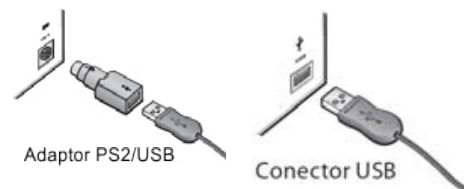

Setări

Conectați tastatura dumneavoastră

Conexiunea depinde de tipul mufei cu care este prevăzut dispozitivul dumneavoastră.

• **USB** - Porniți computerul și conectați cablul tastaturii într-unul dintre porturile USB ale acestuia. Tastatura va fi recunoscută automat și va fi instalat softul necesar folosirii acesteia.

• **PS/2** – În cazul folosirii acestui tip de port este necesar să opriți computerul înainte de a conecta tastatura. După conectarea tastaturii reporniți computerul. Tastatura va fi recunoscută automat de către computer.