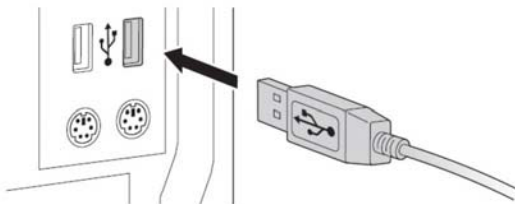

Instalare:

1. Porniți calculatorul.
2. Introduceți conectorii USB și jack-ul stereo de 3.5mm în mufele de pe calculator. Se va aprinde indicatorul roșu. Mouse-ul va fi recunoscut automat de calculator. Puteți acum să îl utilizați.

Se va deschide o fereastră pentru a indica faptul că a fost detectat un nou dispozitiv periferic. Mouse-ul poate fi utilizat.

În cazul în care dispozitivul nu funcționează corespunzător, îndepărtați adaptorul USB de la interfața USB a calculatorului, apoi reconectați din nou.