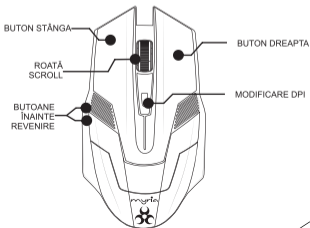

Instalare driver*:

Conectați mouse-ul la portul USB de pe calculator.

Descărcați și rulați driver-ul*.

Respectați instrucțiunile de mai jos pentru a instala programul.

1. Deschideți directorul de instalare, dați dublu clic pe software pentru a porni instalarea.
2. Selectați limba dorită.
3. Dați clic pe "Next".
4. Selectați "Run" apoi dați clic pe "Finish" pentru a finaliza procesul de instalare.

*Acest mouse folosește funcții macro ce necesită instalarea unui soft dedicat. Acesta poate fi descărcat de pe site-ul: www.myria.ro căutând după codul produsului

CONȚINUT

Mouse pentru jocuri

Ghid de utilizare

ÎNGRIJIRE ȘI ÎNTREȚINERE

Curățați produsul prin ștergere cu o bucată de material textil moale și uscată.