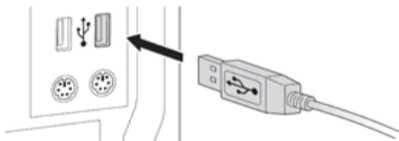

## Mouse gaming 2400DPI, cu fir, interfață USB

Vă mulțumim că ați ales produsul nostru – Mouse Gaming cu fir. Vă rugăm să citiți cu atenție aceste informații înainte de a folosi noul dumneavoastră mouse, pentru a afla despre caracteristicile sale speciale și cum funcționează acesta.

### Caracteristici tehnice:

- Mouse Gaming ergonomic, cu fir
- Tehnologie cu precizie ridicată a poziției
- Adaptor USB
- buton de selectare 800~1200~1600~2400 dpi (viteza)
- Instalați dispozitivul și puteți începe să jucați.
- Funcții multiple, cu funcție de Forward (înainte) și Backward (înapoi).

- Foarte confortabil pentru jucător.

Compatibil cu următoarele sisteme de operare: Microsoft Windows® XP / 2000 / Vista / 7 / 8 / 10 și sistemul McOS.

Pentru desktop, Laptop, Notebook

Instalare:

- 1, Porniți calculatorul.
- 2, Introduceți conectorul USB în portul USB. Mouse-ul va fi recunoscut automat de calculator.