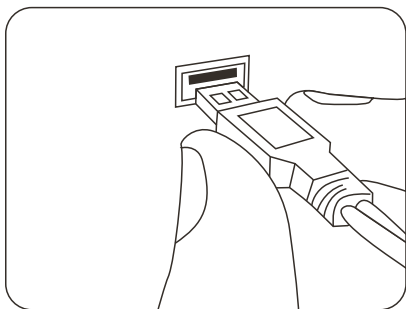

Please help us conserve the environment we live in

INFINITE POSSIBILITIES
myria

Instruction Manual

**COMBO WIRED
KEYBOARD AND
OPTICAL MOUSE
MY8517**

CAUTION: To use this device properly, please read the user's guide before installation

Conectarea receptorului

Port USB

1. Conectați cablul numai în portul USB al computerului

Caracteristici

Mouse optic cu fir:

- * Rezoluție: 1000 dpi
- * Dimensiuni: 102x60x39 mm
- * Nu este nevoie de software dedicat, Plug and Play
- * Designul ergonomic reduce forțarea încheieturi mâinii pentru confort
- * Senzor optic de mare precizie
- * Compatibil cu: PC, Mac și Netbook