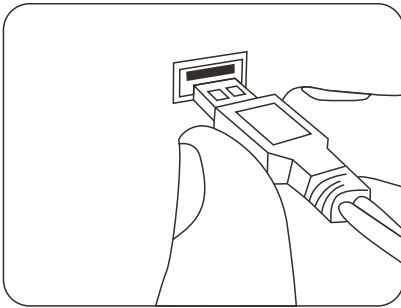

Connecting the Receiver

USB port

1. Connect the USB plug only to USB port of the computer

Characteristic

Wired Notebook Optical Mouse:

- * Resolution: 1000DPI
- * Dimension: 102x60x39 mm
- * No need bit-for-bit, Plug&Play
- * The ergonomic design reduces wrist strain for comfort
- * High precision optical engine
- * PC, Mac and Netbook compatible

Conectarea receptorului

Port USB

1. Conectați cablul numai în portul USB al computerului

Caracteristici

Mouse optic cu fir:

- * Rezoluție: 1000 dpi
- * Dimensiuni: 102x60x39 mm
- * Nu este nevoie de software dedicat, Plug and Play
- * Designul ergonomic reduce forțarea încheieturi mâinii pentru confort
- * Senzor optic de mare precizie
- * Compatibil cu: PC, Mac și Netbook