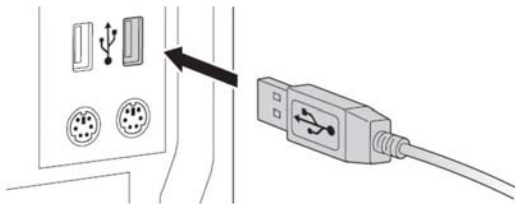

Greutate netă / brută: 138/ 240g

Fabricat în R.P. China

*Driverule pot fi descărcate de pe
<http://myria.ro/ro/137/mouse-gaming>

Pentru desktop, Laptop.

Instalare:

1. Porniți calculatorul.
2. Introduceți conectorul USB în mufa de pe calculator. Se va aprinde indicatorul roșu. Mouse-ul va fi recunoscut automat de calculator. Puteți acum să îl utilizați.